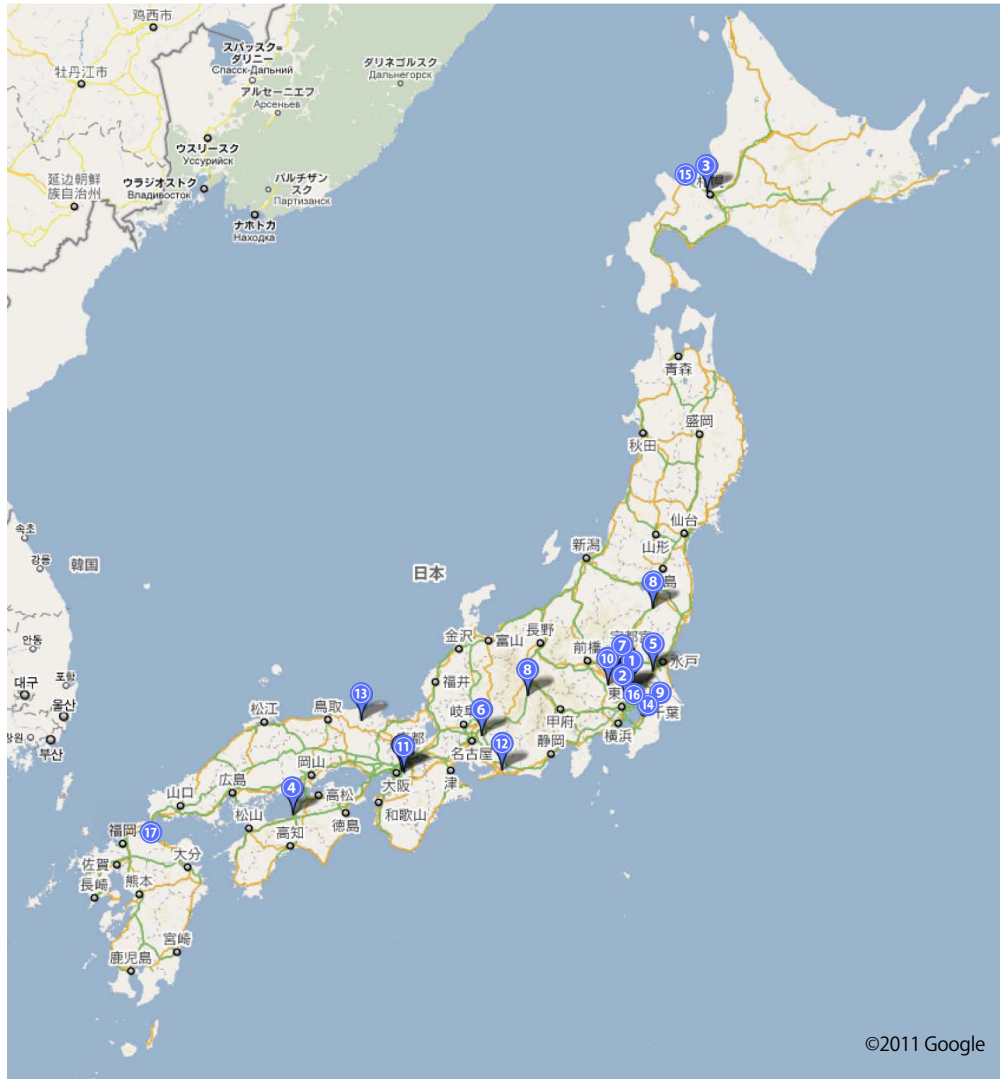

エンドユーザー様のご要望により対応協力企業をご紹介させて頂いております。（順不同 敬称略）

- ①株式会社カスタムグラビア 東京工場
- ②東洋FPP株式会社 本社工場
- ③東洋FPP株式会社 北海道工場
- ④日大グラビヤ株式会社 川之江工場
- ⑤富士特殊紙業株式会社 筑波工場
- ⑥富士特殊紙業株式会社 本社工場
- ⑦東包印刷株式会社 埼玉工場
- ⑧三洋グラビア株式会社
- ⑨ジェイフィルム株式会社 成田工場
- ⑩大倉工業株式会社 埼玉工場
- ⑪ナベプロセス株式会社 大阪工場
- ⑫大三紙業株式会社 本社工場
- ⑬株式会社メイワパックス 兵庫工場
- ⑭朋和産業株式会社
- ⑮協和商事株式会社
- ⑯信和産業株式会社
- ⑰東洋FPP株式会社 九州工場